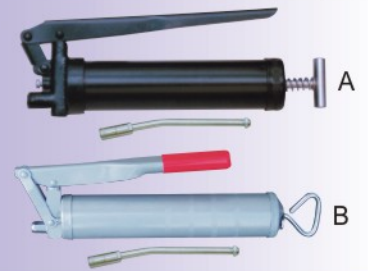

**MGM -1200
GREASE GUN**
A) 445cc/ 15 Oz./ 1/2" PISTON
B) 445cc/ 15 Oz./ 5/16" PISTON

**MGM -1201
GREASE GUN**
A) 285cc/ 8 Oz./ 5/16" PISTON
B) 4 Oz., 1/4" PISTON

**MGM -1202
GREASE GUN**
A) 8 Oz./ 1/4" PISTON
B) CARTRIDGE TYPE 445cc/15 Oz.

**MGM -1203
SUCTION GUN**
A) 300cc/ 12 Oz.
B) 500cc/15 Oz.

**MGM -1204
GREASE GUN**
A) PUSH TYPE 160cc
B) PUSH TYPE 200cc

MGM -1205
A) TRANSFER PUMP WITH
2 MTR. HOSE 500cc/ 15 Oz.
B) CAULKING GUN

**MGM -1206
GREASE GUN**
A) PUSH TYPE PVC BODY 160cc
B) PUSH TYPE PVC BODY 200cc

**MGM -1207
GREASE GUN**
A) CONTROL GUN
B) OIL GUN PUSH TYPE 160cc

**MGM -1208
OIL CANS**
A) 1/4, 1/2, 3/4, 1, 1.1/2 PINT
B) 200, 300, 400, 500, 700, 1000cc
C) PUMP OILER PISTOL TYPE 180cc

**MGM -1209
GREASE NIPPLES**
A) STRAIGHT
B) 45° BENT
C) 90° BENT

**MGM -1210
SPOUTS/ COUPLERS**

**MGM -1211
FOOT AIR PUMP**
3" DIA WITH GAUGE

MGM -1212
GREASE GUN BUCKET TYPE
WITHOUT TROLLEY
5, 10, 15, 20 Kgs.

MGM -1213
GREASE GUN BUCKET TYPE
WITH TROLLEY
5, 10, 15, 20 Kgs.