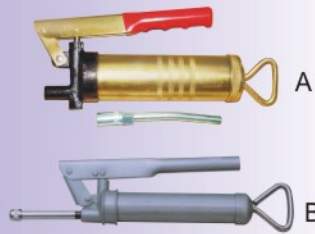

**MGM -1200
GREASE GUN**
A) 445cc/ 15 Oz./ 1/2" PISTON
B) 445cc/ 15 Oz./ 5/16" PISTON

**MGM -1201
GREASE GUN**
A) 285cc/ 8 Oz./ 5/16" PISTON
B) 4 Oz., 1/4" PISTON

**MGM -1202
GREASE GUN**
A) 8 Oz./ 1/4" PISTON
B) CARTRIDGE TYPE 445cc/15 Oz.

**MGM -1203
SUCTION GUN**
A) 300cc/ 12 Oz.
B) 500cc/15 Oz.

**MGM -1204
GREASE GUN**
A) PUSH TYPE 160cc
B) PUSH TYPE 200cc

MGM -1205
A) TRANSFER PUMP WITH
2 MTR. HOSE 500cc/ 15 Oz.
B) CAULKING GUN

**MGM -1206
GREASE GUN**
A) PUSH TYPE PVC BODY 160cc
B) PUSH TYPE PVC BODY 200cc

**MGM -1207
GREASE GUN**
A) CONTROL GUN
B) OIL GUN PUSH TYPE 160cc

**MGM -1208
OIL CANS**
A) 1/4, 1/2, 3/4, 1, 1.1/2 PINT
B) 200, 300, 400, 500, 700, 1000cc
C) PUMP OILER PISTOL TYPE 180cc

**MGM -1209
GREASE NIPPLES**
A) STRAIGHT
B) 45° BENT
C) 90° BENT

**MGM -1210
SPOUTS/ COUPLERS**

**MGM -1211
FOOT AIR PUMP**
3" DIA WITH GAUGE

MGM -1212
GREASE GUN BUCKET TYPE
WITHOUT TROLLEY
5, 10, 15, 20 Kgs.

MGM -1213
GREASE GUN BUCKET TYPE
WITH TROLLEY
5, 10, 15, 20 Kgs.