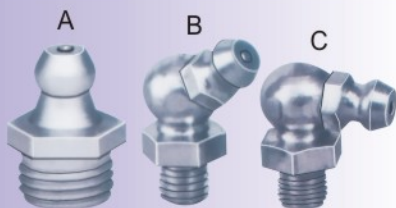

**MGM -1203
SUCTION GUN**
A) 300cc/ 12 Oz.
B) 500cc/15 Oz.

**MGM -1204
GREASE GUN**
A) PUSH TYPE 160cc
B) PUSH TYPE 200cc

MGM -1205
A) TRANSFER PUMP WITH
2 MTR. HOSE 500cc/ 15 Oz.
B) CAULKING GUN

**MGM -1206
GREASE GUN**
A) PUSH TYPE PVC BODY 160cc
B) PUSH TYPE PVC BODY 200cc

**MGM -1207
GREASE GUN**
A) CONTROL GUN
B) OIL GUN PUSH TYPE 160cc

**MGM -1208
OIL CANS**
A) 1/4, 1/2, 3/4, 1, 1.1/2 PINT
B) 200, 300, 400, 500, 700, 1000cc
C) PUMP OILER PISTOL TYPE 180cc

**MGM -1209
GREASE NIPPLES**
A) STRAIGHT
B) 45° BENT
C) 90° BENT