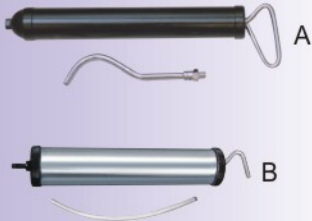

**MGM -1200
GREASE GUN**
A) 445cc/ 15 Oz./ 1/2" PISTON
B) 445cc/ 15 Oz./ 5/16" PISTON

**MGM -1201
GREASE GUN**
A) 285cc/ 8 Oz./ 5/16" PISTON
B) 4 Oz., 1/4" PISTON

**MGM -1202
GREASE GUN**
A) 8 Oz./ 1/4" PISTON
B) CARTRIDGE TYPE 445cc/15 Oz.

**MGM -1203
SUCTION GUN**
A) 300cc/ 12 Oz.
B) 500cc/15 Oz.

**MGM -1204
GREASE GUN**
A) PUSH TYPE 160cc
B) PUSH TYPE 200cc

MGM -1205
A) TRANSFER PUMP WITH
2 MTR. HOSE 500cc/ 15 Oz.
B) CAULKING GUN

**MGM -1206
GREASE GUN**
A) PUSH TYPE PVC BODY 160cc
B) PUSH TYPE PVC BODY 200cc

**MGM -1207
GREASE GUN**
A) CONTROL GUN
B) OIL GUN PUSH TYPE 160cc

**MGM -1208
OIL CANS**
A) 1/4, 1/2, 3/4, 1, 1.1/2 PINT
B) 200, 300, 400, 500, 700, 1000cc
C) PUMP OILER PISTOL TYPE 180cc

**MGM -1209
GREASE NIPPLES**
A) STRAIGHT
B) 45° BENT
C) 90° BENT

MGM -1214
ROTARY PUMP
SIZE: 1.1/2", 1", 3/4"

MGM -1215
HAND LEVER ACTION DRUM
PUMP FOR OIL
DELIVERY UPTO 0.45 Ltr. RPM

MGM -1216
HAND PUMP PLASTIC BODY
FOR CHEMICALS