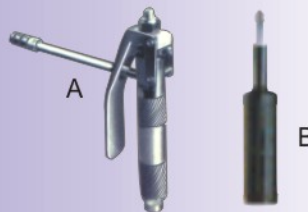

**MGM -1203
SUCTION GUN**
A) 300cc/ 12 Oz.
B) 500cc/15 Oz.

**MGM -1204
GREASE GUN**
A) PUSH TYPE 160cc
B) PUSH TYPE 200cc

MGM -1205
A) TRANSFER PUMP WITH
2 MTR. HOSE 500cc/ 15 Oz.
B) CAULKING GUN

**MGM -1206
GREASE GUN**
A) PUSH TYPE PVC BODY 160cc
B) PUSH TYPE PVC BODY 200cc

**MGM -1207
GREASE GUN**
A) CONTROL GUN
B) OIL GUN PUSH TYPE 160cc

**MGM -1208
OIL CANS**
A) 1/4, 1/2, 3/4, 1, 1.1/2 PINT
B) 200, 300, 400, 500, 700, 1000cc
C) PUMP OILER PISTOL TYPE 180cc

**MGM -1209
GREASE NIPPLES**
A) STRAIGHT
B) 45° BENT
C) 90° BENT